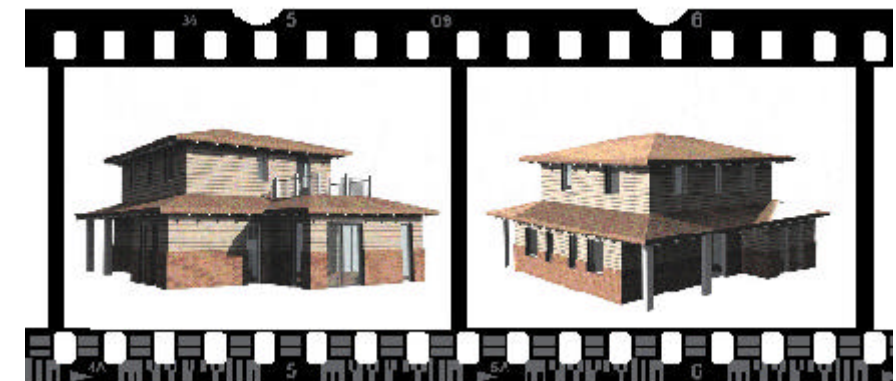

info@architekt-martens.de

Wohnfläche EG
102,7 qm

Erdgeschoss

Wohnfläche OG
54,79 qm

Obergeschoss

Das **Architektenhaus Tiste 157** ist ein Haus im mediterranen Stil. Leben wie im Urlaub heißt hier die Devise. Großzügige Grundrissgestaltung, überdachte Terrasse, große Diele, überdachte Veranda und im Obergeschoss darüberhinaus noch ein Balkon.

Ambiente, Flair und Komfort über zwei Etagen.

Abbildung:

Das **Architektenhaus Tiste 157** besitzt sechs Zimmer, davon eines als Hauswirtschaftsraum, ein Ankleideraum, ein Bad, ein Duschbad, eine komfortable Küche mit Essbereich und eine grosse Eingangsdiele.