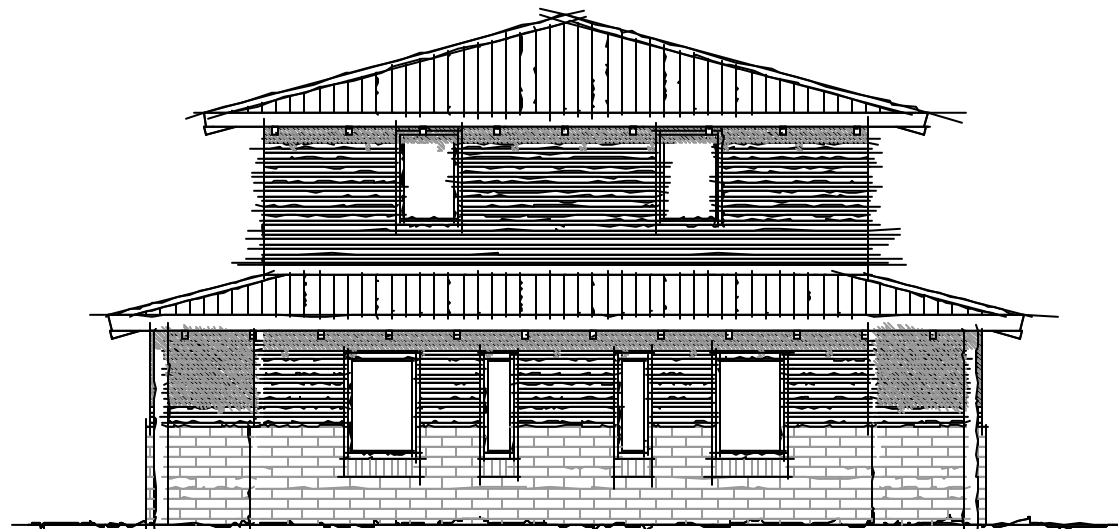

HAUSKATALOG

Mediterrane Häuser!

"Das Glück tritt gern in ein Haus ein, wo gute Laune herrscht."

(Sprichwort aus Japan)

Ansicht Süden

Ansicht Norden

Ansicht Westen

Ansicht Osten

Tiste 157

Hauptstr. 3
27419 Tiste-Sittensen

**ARCHITEKT dipl.-ing.
joachim MARTENS**

Tel. 04282/97103
Fax 04282/592709

Haus typ:
Tiste 157

Wohnfläche:
157,49 qm

Maßstab:

www.architekt-martens.de

info@architekt-martens.de

Wohnfläche EG
102,7 qm

Erdgeschoss

Wohnfläche OG
54,79 qm

Obergeschoss

Das **Architektenhaus Tiste 157** ist ein Haus im mediterranen Stil. Leben wie im Urlaub heißt hier die Devise. Großzügige Grundrissgestaltung, überdachte Terrasse, große Diele, überdachte Veranda und im Obergeschoss darüberhinaus noch ein Balkon.

Ambiente, Flair und Komfort über zwei Etagen.

Abbildung:

Das **Architektenhaus Tiste 157** besitzt sechs Zimmer, davon eines als Hauswirtschaftsraum, ein Ankleideraum, ein Bad, ein Duschbad, eine komfortable Küche mit Essbereich und eine grosse Eingangsdiele.