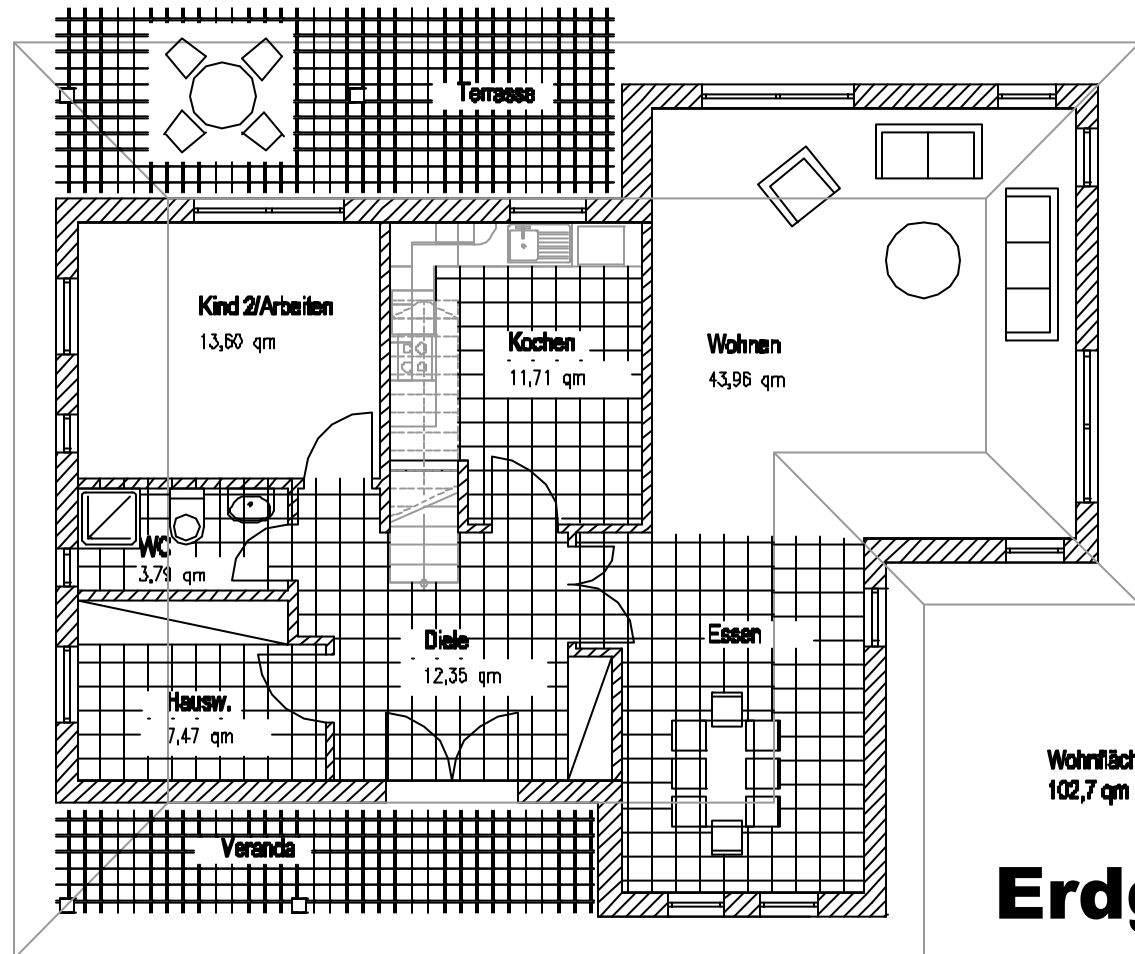

Tiste 157

Hauptstr. 3
27419 Tiste-Sittensen

**ARCHITEKT dipl.-ing.
joachim MARTENS**

Tel. 04282/97103
Fax 04282/592709

Haus typ:
Tiste 157

Wohnfläche:
157,49 qm

Maßstab:

www.architekt-martens.de

info@architekt-martens.de

Wohnfläche EG
102,7 qm

Erdgeschoss

Wohnfläche OG
54,79 qm

Obergeschoss

Das **Architektenhaus Tiste 157** ist ein Haus im mediterranen Stil. Leben wie im Urlaub heißt hier die Devise. Großzügige Grundrissgestaltung, überdachte Terrasse, große Diele, überdachte Veranda und im Obergeschoss darüberhinaus noch ein Balkon.

Ambiente, Flair und Komfort über zwei Etagen.

Abbildung:

Das **Architektenhaus Tiste 157** besitzt sechs Zimmer, davon eines als Hauswirtschaftsraum, ein Ankleideraum, ein Bad, ein Duschbad, eine komfortable Küche mit Essbereich und eine grosse Eingangsdiele.