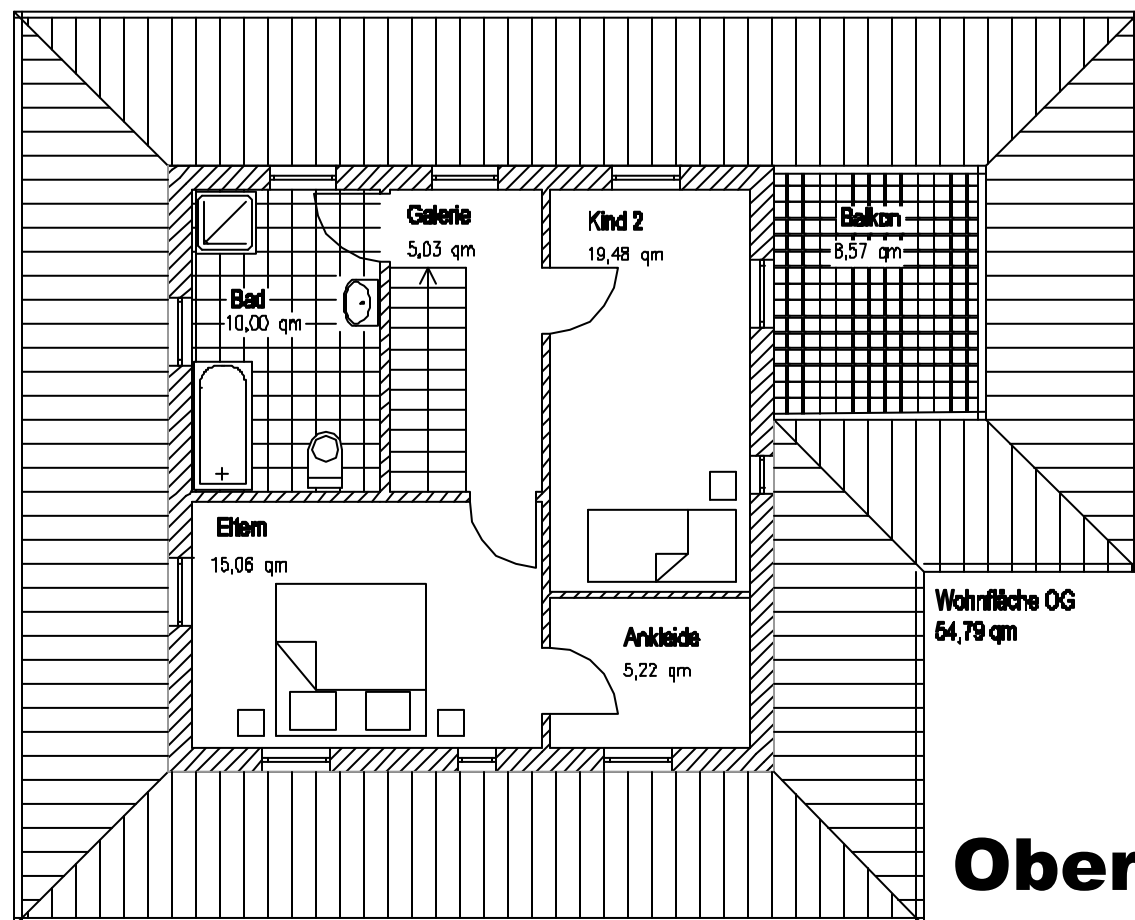

Tiste 157

Hauptstr. 3
27419 Tiste-Sittensen

**ARCHITEKT dipl.-ing.
joachim MARTENS**

Tel. 04282/97103
Fax 04282/592709

Haus typ:
Tiste 157

Wohnfläche:
157,49 qm

Maßstab:

www.architekt-martens.de

info@architekt-martens.de

Wohnfläche EG
102,7 qm

Erdgeschoss

Wohnfläche OG
54,79 qm

Obergeschoss

Das **Architektenhaus Tiste 157** ist ein Haus im mediterranen Stil. Leben wie im Urlaub heißt hier die Devise. Großzügige Grundrissgestaltung, überdachte Terrasse, große Diele, überdachte Veranda und im Obergeschoss darüberhinaus noch ein Balkon.

Ambiente, Flair und Komfort über zwei Etagen.

Abbildung:

Das **Architektenhaus Tiste 157** besitzt sechs Zimmer, davon eines als Hauswirtschaftsraum, ein Ankleideraum, ein Bad, ein Duschbad, eine komfortable Küche mit Essbereich und eine grosse Eingangsdiele.