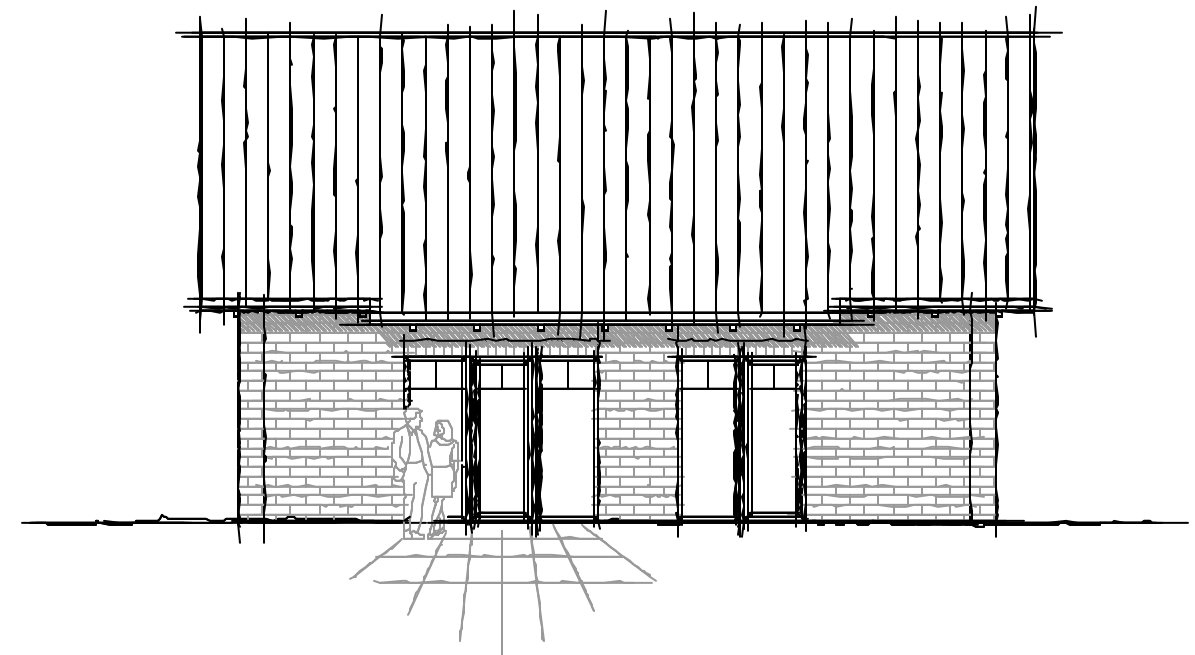

HAUSKATALOG

Architektenhäuser!

*"DAS GRÖSSTE HAUS IST ENG,
DAS KLEINSTE HAUS IST WEIT,
WENN DORT EIN GEDRÄNG
UND HIER ZUFRIEDENHEIT."*

(Zitat: Martin Luther)

Ansicht Süden

Ansicht Norden

Ansicht Osten

Ansicht Westen

Primus 155

Hauptstr. 3
27419 Tiste-Sittensen

ARCHITEKT dipl.-ing.
joachim MARTENS

Tel. 04282/97103
Fax 04282/592709

Haustyp:
Primus 155

Wohnfläche:
155,36 qm

Maßstab:

www.architekt-martens.de

info@architekt-martens.de

Erdgeschoss

Das **Haus Primus 155** besitzt alles was ein typischer norddeutscher Klassiker haben sollte. Schöne Giebel und einen großen Eingangserker.
 Das **Haus Primus 155** bietet allen Familienmitgliedern jede Menge Raum und Platz. Wenn Sie Ihre Arbeit mit nach Hause nehmen, dann steht Ihnen ein großes Arbeitszimmer zur Verfügung.

Das **Haus Primus 155** besitzt sechs Zimmer, davon eines als Hauswirtschaftsraum, ein Bad, ein Duschbad, eine komfortable Küche mit Essbereich und eine grosse Eingangsdiele.

Wohnfläche EG: 90,45 m²
 Wohnfläche OG: 64,91 m²