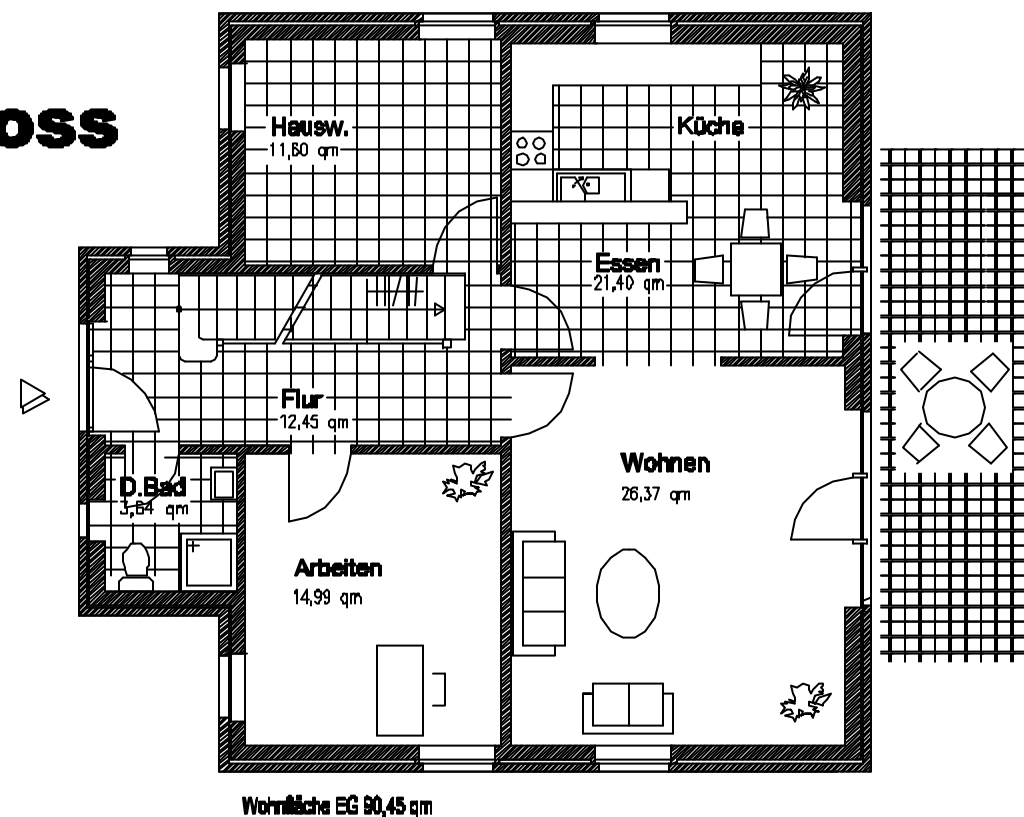

Primus 155

Hauptstr. 3
27419 Tiste-Sittensen

ARCHITEKT dipl.-ing.
joachim MARTENS

Tel. 04282/97103
Fax 04282/592709

Haustyp:
Primus 155

Wohnfläche:
155,36 qm

Maßstab:

www.architekt-martens.de

info@architekt-martens.de

Erdgeschoss

Das **Haus Primus 155** besitzt alles was ein typischer norddeutscher Klassiker haben sollte. Schöne Giebel und einen großen Eingangserker.
 Das **Haus Primus 155** bietet allen Familienmitgliedern jede Menge Raum und Platz. Wenn Sie Ihre Arbeit mit nach Hause nehmen, dann steht Ihnen ein großes Arbeitszimmer zur Verfügung.

Das **Haus Primus 155** besitzt sechs Zimmer, davon eines als Hauswirtschaftsraum, ein Bad, ein Duschbad, eine komfortable Küche mit Essbereich und eine grosse Eingangsdiele.

Wohnfläche EG: 90,45 m²
 Wohnfläche OG: 64,91 m²