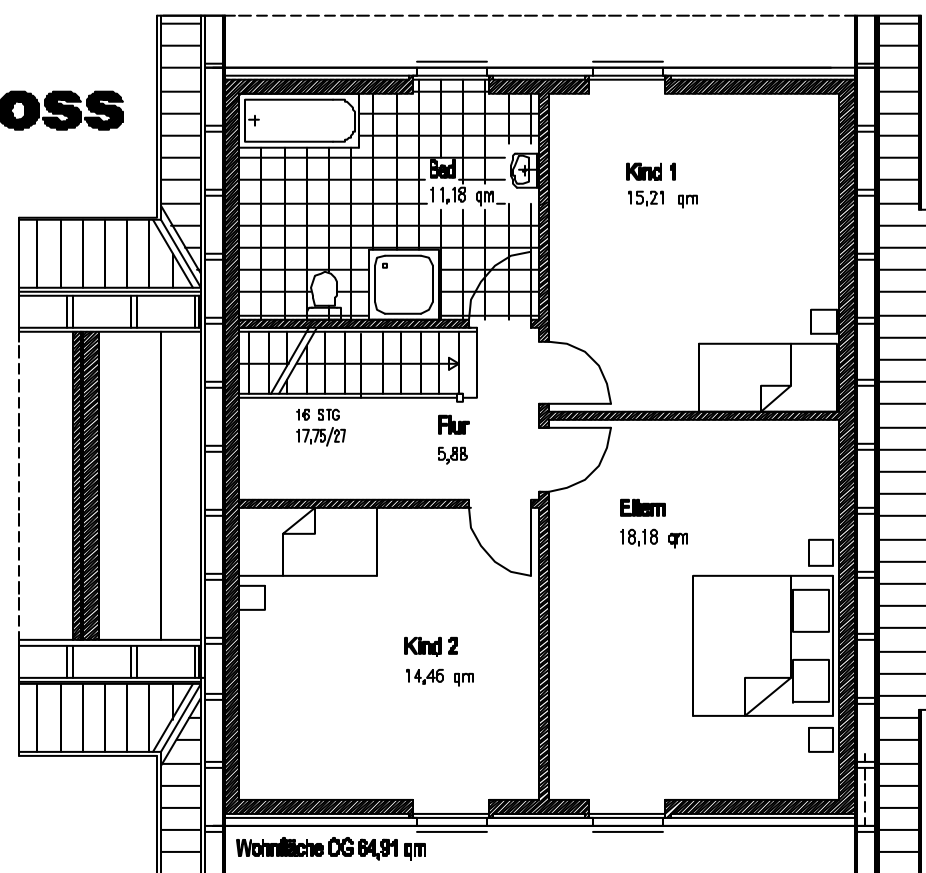

info@architekt-martens.de

Erdgeschoss

Das **Haus Primus 155** besitzt alles was ein typischer norddeutscher Klassiker haben sollte. Schöne Giebel und einen großen Eingangserker.
 Das **Haus Primus 155** bietet allen Familienmitgliedern jede Menge Raum und Platz. Wenn Sie Ihre Arbeit mit nach Hause nehmen, dann steht Ihnen ein großes Arbeitszimmer zur Verfügung.

Das **Haus Primus 155** besitzt sechs Zimmer, davon eines als Hauswirtschaftsraum, ein Bad, ein Duschbad, eine komfortable Küche mit Essbereich und eine grosse Eingangsdiele.

Wohnfläche EG: 90,45 m²
 Wohnfläche OG: 64,91 m²

Die gesamte Wohnfläche beträgt 155,36 m².

Obergeschoss

Hauptstr. 3 27419 Tiste-Sittensen	 ARCHITEKT dipl.-ing. joachim MARTENS	Tel. 04282/97103 Fax 04282/592709
Haustyp: Primus 155	Wohnfläche: 155,36 qm	Maßstab:
www.architekt-martens.de		info@architekt-martens.de