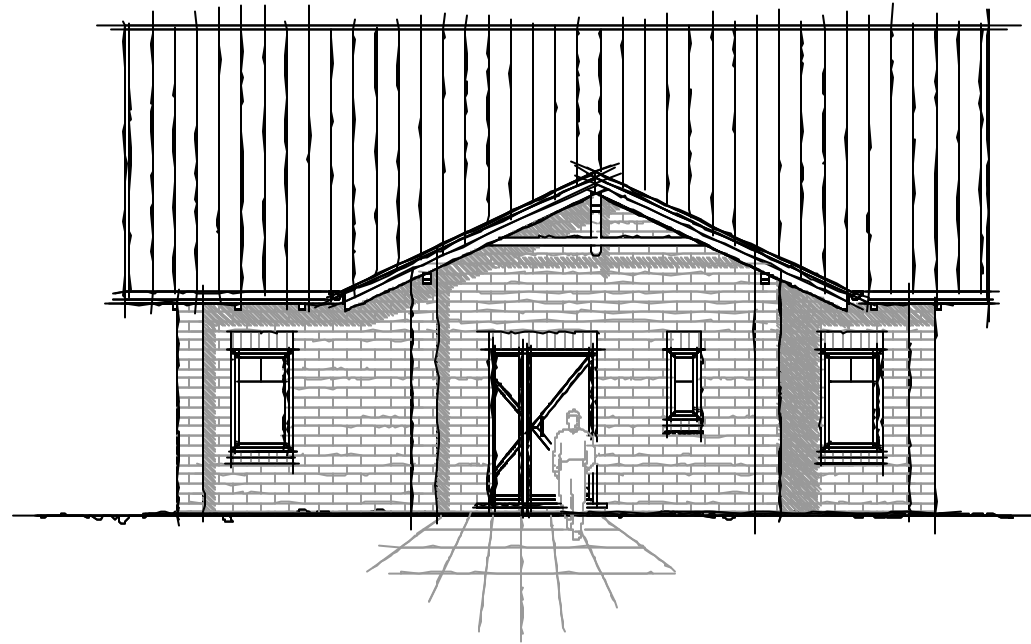

HAUSKATALOG

Architektenhäuser!

*"DAS GRÖSSTE HAUS IST ENG,
DAS KLEINSTE HAUS IST WEIT,
WENN DORT EIN GEDRÄNG
UND HIER ZUFRIEDENHEIT."*

(Zitat: Martin Luther)

Ansicht Süden

Ansicht Norden

Ansicht Osten

Ansicht Westen

Primus 155

Hauptstr. 3
27419 Tiste-Sittensen

ARCHITEKT dipl.-ing.
joachim MARTENS

Tel. 04282/97103
Fax 04282/592709

Haustyp:
Primus 155

Wohnfläche:
155,36 qm

Maßstab:

www.architekt-martens.de

info@architekt-martens.de

Erdgeschoss

Das **Haus Primus 155** besitzt alles was ein typischer norddeutscher Klassiker haben sollte. Schöne Giebel und einen großen Eingangserker.
 Das **Haus Primus 155** bietet allen Familienmitgliedern jede Menge Raum und Platz. Wenn Sie Ihre Arbeit mit nach Hause nehmen, dann steht Ihnen ein großes Arbeitszimmer zur Verfügung.

Das **Haus Primus 155** besitzt sechs Zimmer, davon eines als Hauswirtschaftsraum, ein Bad, ein Duschbad, eine komfortable Küche mit Essbereich und eine grosse Eingangsdiele.

Wohnfläche EG: 90,45 m²
 Wohnfläche OG: 64,91 m²